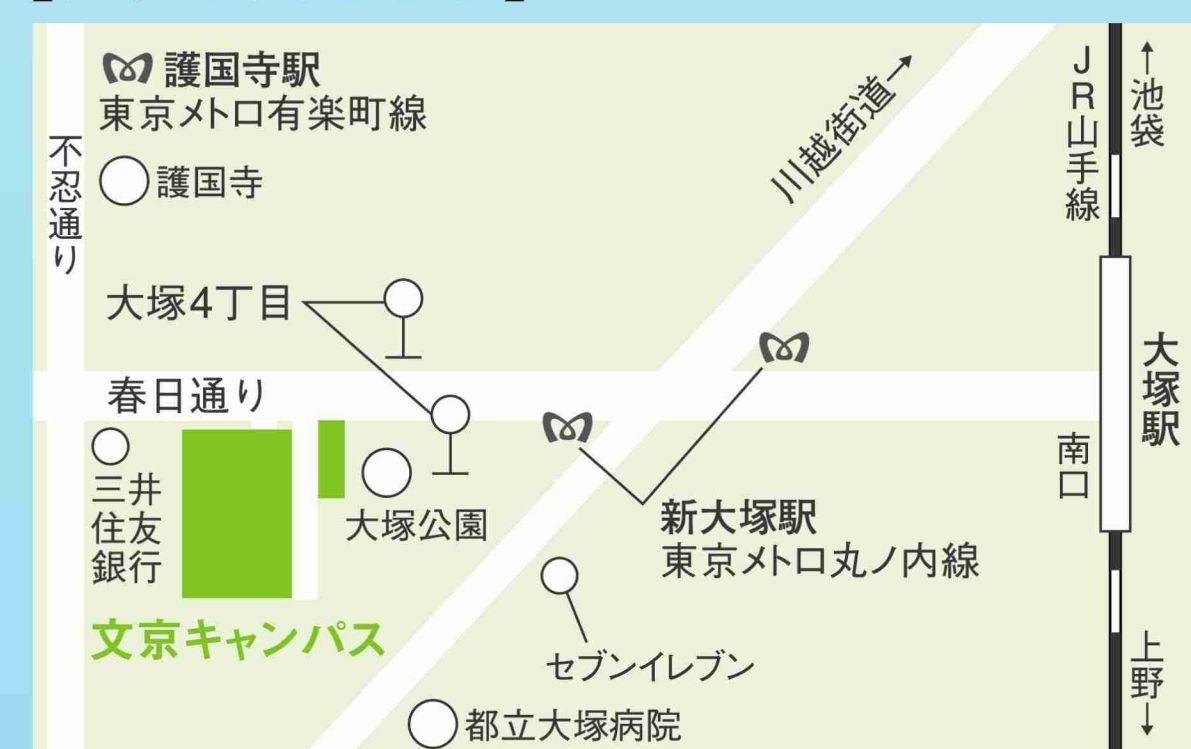

TOHO Saturday Concert

令和元年 9月21日(土) 開演14時(開場13時30分)

会場 | 東邦音楽短期大学 学園創立 50 周年記念館ホール

入場無料・全席自由

※未就学児の入場は、ご遠慮下さい。

本間めぐみ (P)

菅谷南海人 (Vo)

根岸茉由 (Vo)

鳥越友里恵 (Vl)

佐藤直樹 (Vl)

大森陸リチャード (Va)

坂田桃子 (Vc)

F.メンデルスゾーン作曲

弦楽四重奏曲 第4番 ホ短調 Op.44-2

W.A. モーツァルト作曲

オペラ「魔笛」～パミーナとパパゲーノの二重唱

他

【お問い合わせ先】

東邦音楽大学・東邦音楽短期大学 文京キャンパス
サタデーコンサート担当

TEL: 03-3946-9667

【アクセスマップ】

- 東京メトロ丸ノ内線「新大塚」下車 徒歩3分
- 東京メトロ有楽町線「護国寺」下車 徒歩8分
- JR山手線「大塚」下車 徒歩10分