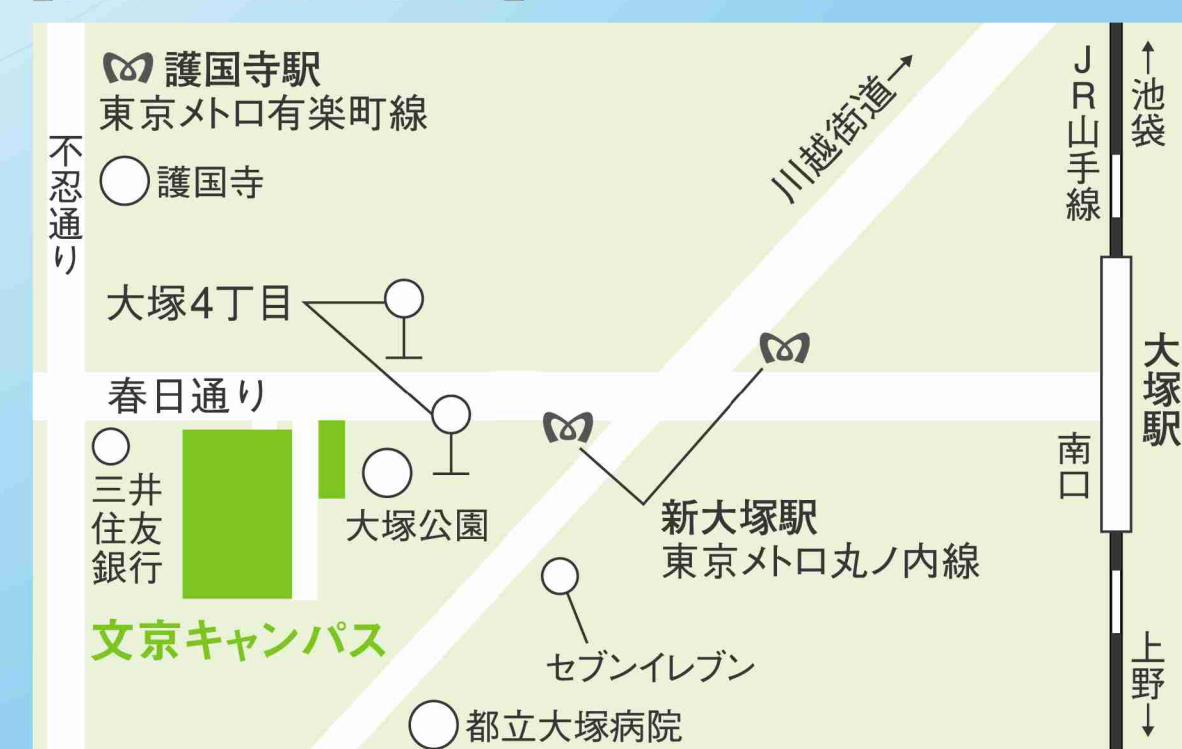

中里彩夏 (Va)

坂本瑠美 (Vl)

佐藤直樹 (Vl)

梅原孝輔 (Vl)

飯島千賀 (Cb)

A. ピアソラ作曲

ブエノスアイレスの四季

A. ヴィヴァルディ作曲

ヴァイオリン協奏曲集 〈和声と創意の試み〉

作品8より四季全曲

【アクセスマップ】

●東京メトロ丸ノ内線「新大塚」下車 徒歩3分
●東京メトロ有楽町線「護国寺」下車 徒歩8分
●JR山手線「大塚」下車 徒歩10分

【お問い合わせ先】

東邦音楽大学・東邦音楽短期大学 文京キャンパス
サタデーコンサート担当

TEL: 03-3946-9667