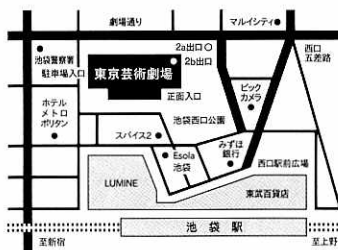

12.1 (日) ミューザ川崎シンフォニーホール | 14:30開場
15:00開演

東京音楽大学 石崎真弥奈 (指揮)

- ♪ バルトーク: 管弦楽のための協奏曲

武蔵野音楽大学 飯守泰次郎 (指揮)

- ♪ ベートーヴェン: 莊嚴ミサ曲 ニ長調 作品123 より

洗足学園音楽大学 秋山和慶 (指揮)

- ♪ チャイコフスキー: 交響曲第4番 ヘ短調 作品36

※東京芸術大学は、学事等の都合により本年は日程調整がつかず、出演を見送ることとなりました。

ごあいさつ

若く、音楽の才能に溢れた学生が、全国の各音楽大学で学び、日本の音楽文化を継承して将来を見据えています。研究課題には「オーケストラ演奏」の課程があり、古典から現代に至る管弦楽曲の在り方を学び研究しています。

今年も、首都圏の八つの音楽大学オーケストラによる第10回目の「音楽大学オーケストラ・フェスティバル」を開催致します。東京芸術劇場とミューザ川崎シンフォニーホールのご支援による恒例のオーケストラの祭典にご来場くださり、学生の実力を実証頂けることをお願い申し上げます。

音楽大学オーケストラ・フェスティバル 実行委員長 岡田知之

◎チケット

全席指定(税込) 1回券 ¥1,000 / 通し券 ¥2,250

*通し券は東京芸術劇場、ミューザ川崎シンフォニーホールでの窓口販売及び電話予約、前売販売のみの取扱い。

東京芸術劇場ボックスオフィス

0570-010-296(休館日を除く 10:00~19:00) <http://www.geigeki.jp/>

ミューザ川崎シンフォニーホールチケットセンター

044-520-0200(10:00~18:00)

チケットカウンター(10:00~19:00) <http://muza.pia.jp/>

◆チケットぴあ 0570-02-9999 <http://pia.jp/t>
[Pコード 11.23(154-666)、11.30(155-001)、12.1(154-667)]

◆イープラス <http://eplus.jp>

◆ローンチケット 0570-000-407(オペレーター対応 10:00~20:00) <http://l-tike.com>
[Lコード 33321(11.23・12.1)、31494(11.30)]

*公演内容と大学の出演順につきましては変更が生じる場合がございますので、ご了承ください。
*公演中止の場合を除き、ご予約・ご購入いただきましたチケットのキャンセル・変更はお受けできません。
*未就学のお子様のご入場はご遠慮ください。各会場の託児施設をご利用ください。(事前申込み制・有料)

1. 託児サービスのご案内
2. ●東京芸術劇場 | HITOWAキャリアサポート株式会社 わらべうた
     0120-415-306(土・日・祝祭日を除く平日、9:00~17:00)
   - ●ミューザ川崎シンフォニーホール | イベント託児@ マザーズ
     0120-788-222(月~金:10:00~12:00/13:00~17:00)

東京芸術劇場
Tokyo Metropolitan Theatre

池袋駅地下通路2b出口直結

〒171-0021 東京都豊島区西池袋1-8-1
Tel.03-5391-2111(代)
<http://www.geigeki.jp/>