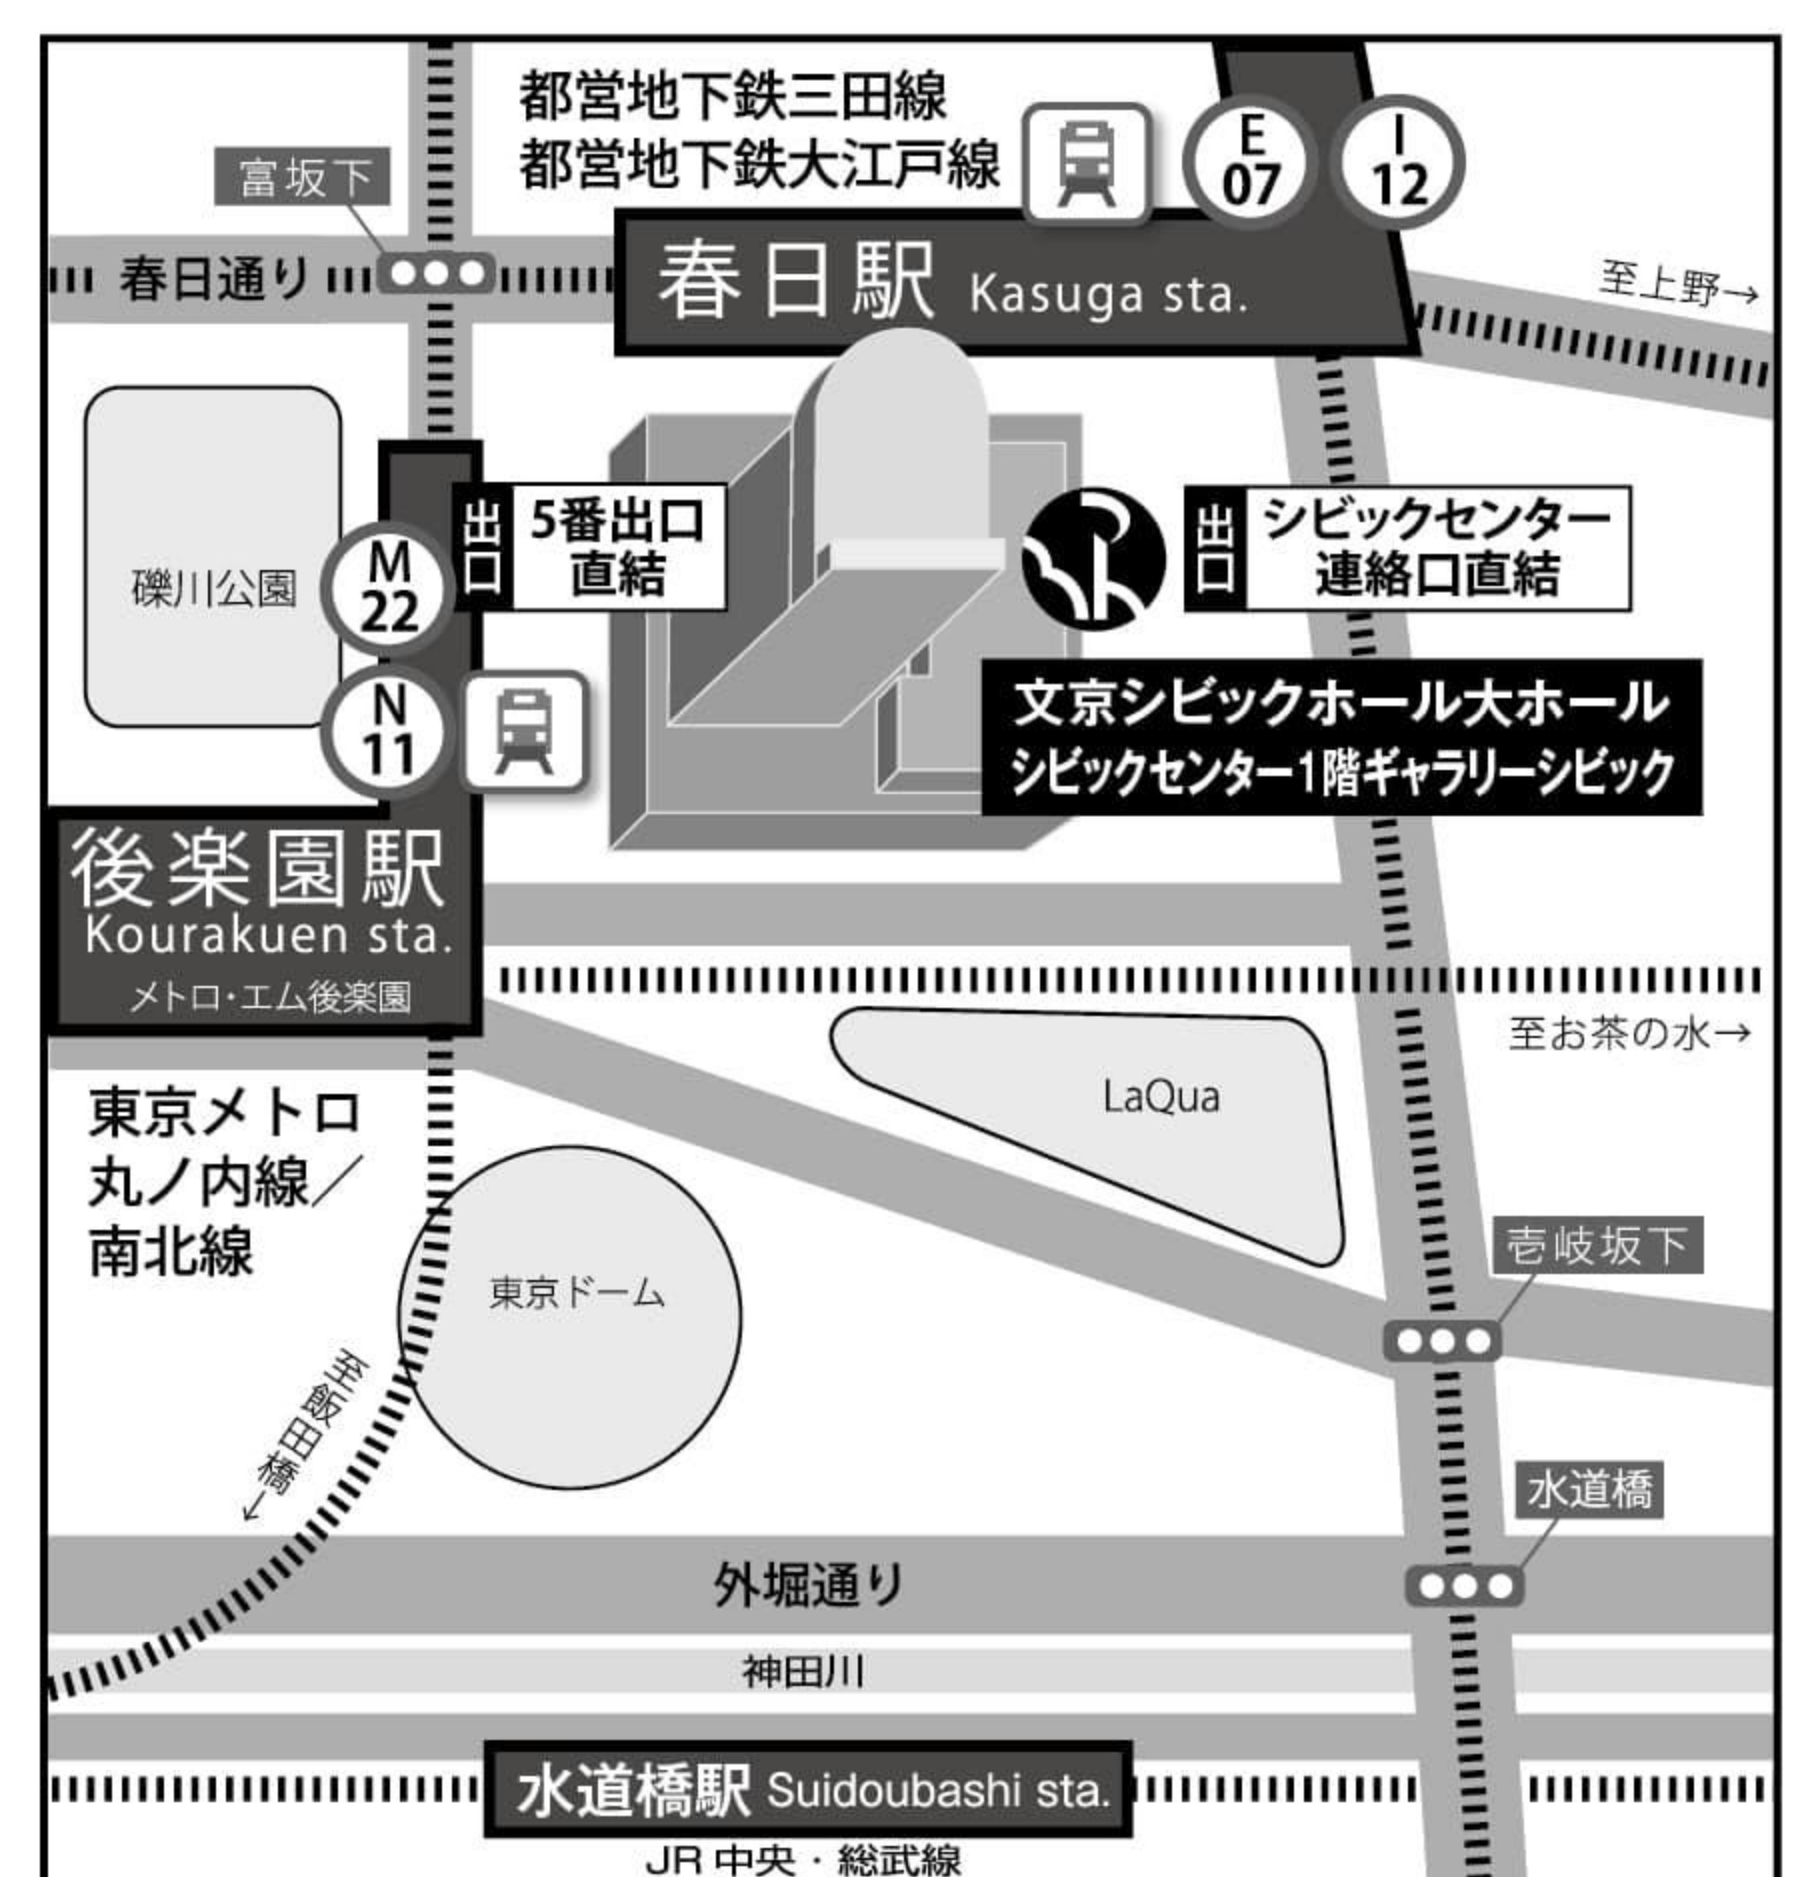

往復はがき

上記①~④までの必要事項と返信面に宛先を明記の上、

下記問い合わせ先まで郵送(必着)。

※はがき1枚につき4名様までご応募可能。

※複数の場合は、応募者全員の必要事項をご記入ください。

★定員：1,000名 ※お申し込みが定員を超えた場合は抽選となります

〒112-0003
東京都文京区春日1-16-21
文京シビックセンター1F

交通アクセス