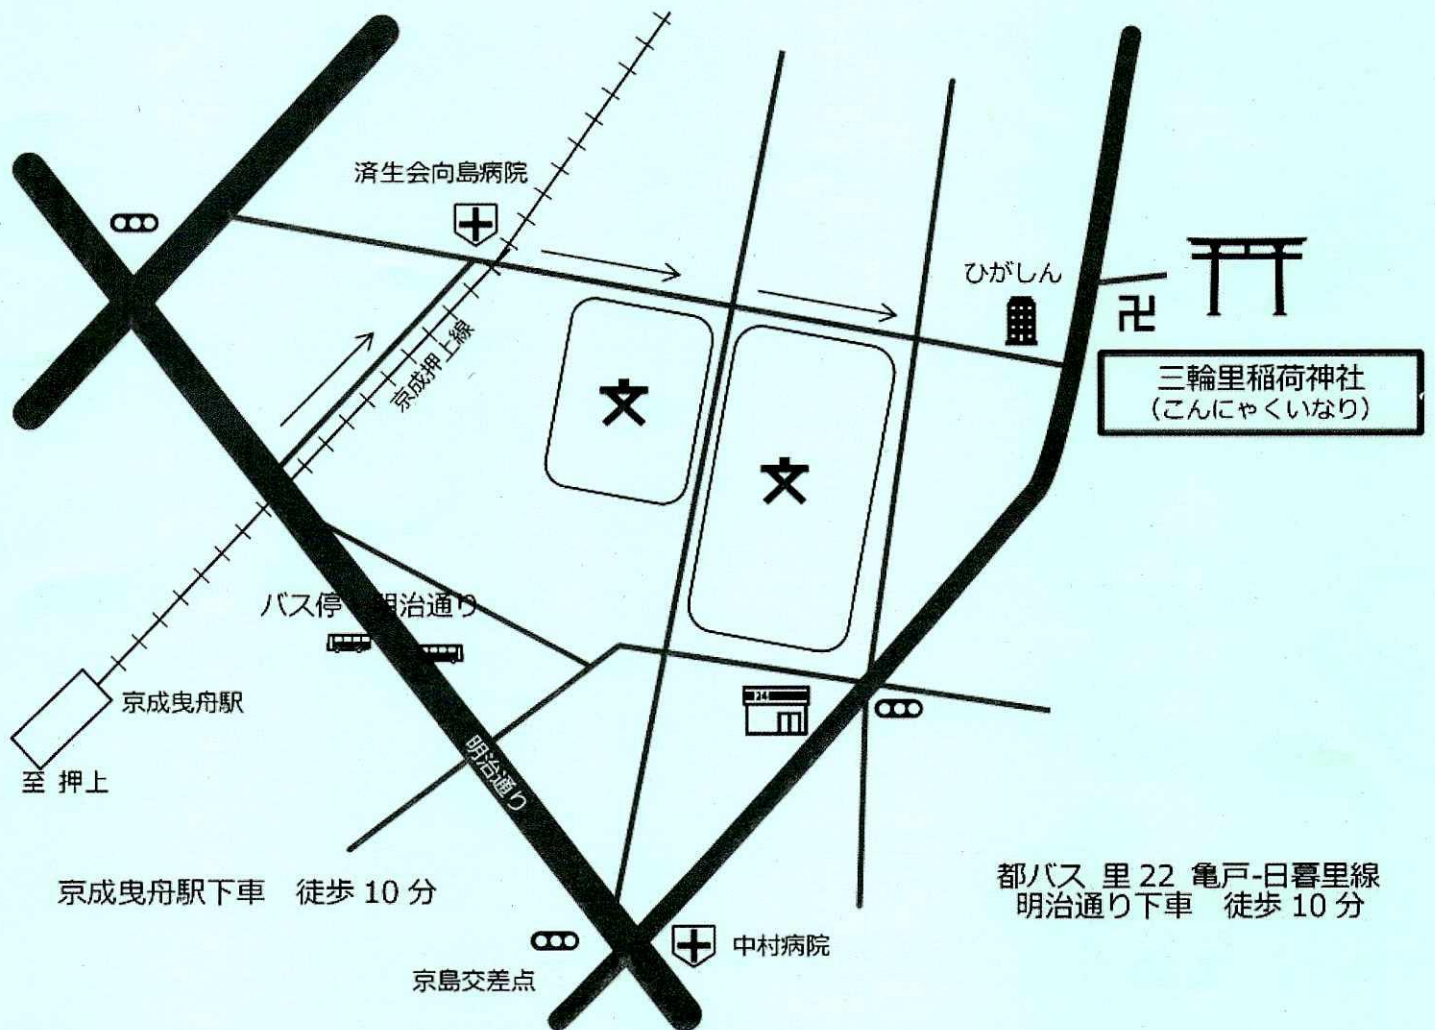

○墨田区内循環バス 北東部ルート 「三輪里稲荷神社入口」下車 徒歩2分

○都バス (里22) 亀戸-日暮里線「明治通り」下車 徒歩10分

○京成曳舟駅下車 徒歩10分 (東改札出口 明治通り方面)

○京成線高架下に道ができました。矢印は近道です。