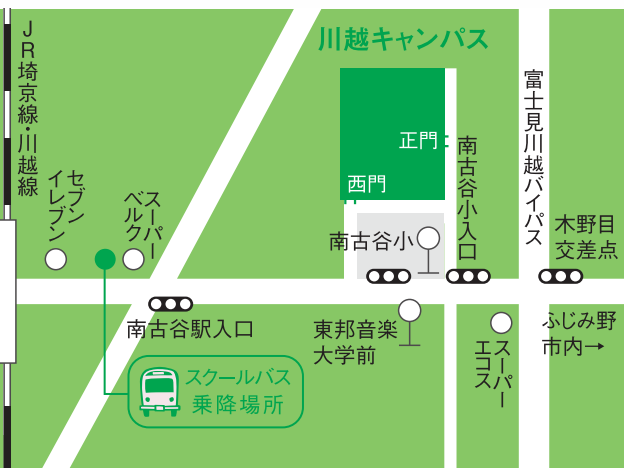

第209回 東邦音楽大学附属 東邦中学校東邦高等学校・東邦第二高等学校
東邦音楽短期大学・東邦音楽大学

定期研究発表 演奏会

2019年7月20日(土) 入場無料(全席自由席)
※未就学児の入場はご遠慮ください。

時間 開場12:30
【第一部】13:00～ 【第二部】14:45～

会場 東邦音楽大学グランツァール [川越キャンパス]
〒350-0015 埼玉県川越市今泉84

出演者

【第1部】

ピアノ …… 橋本 日万莉(中3) ピアノ …… 大森 萌花(二高3)
ヴァイオリン …… 久 絢香(中3) ピアノ …… 斉藤 愛実(二高3)
ピアノ …… 高橋 ひより(高3) 声楽 …… 杉瀬 芳斗(二高3)
ピアノ …… 西尾 翔登(高3) サクソフォンドュオ …… 二田 直樹(二高3)
声楽 …… 立道 月乃(高3) 水木 好葉(二高3)
フルート …… 齋藤 遥(高3) 打楽器 …… 針谷 杏(二高3)
ヴァイオリン …… 北野 祥子(高3)

【第2部】

ピアノ …… 瀬山 夏海(短2) 声楽 …… 太宰 鶴恵(大4)
ピアノ …… 曾根原 真理(短2) オーボエ …… 西山 ひかる(大4)
声楽 …… 近藤 千尋(短2) トロンボーン …… 野口 智世(大4)
ピアノ …… 小池 結希帆(大4) ヴィオラ …… 大森 陸リチャード(大4)
ピアノ …… 佐藤 渚(大4) 音楽創造 …… 小竹 飛遥(大4)
ピアノ …… 山本 椎那(大4)
声楽 …… 小和田 佳乃(大4)

※掲載順はプログラム順ではございません。

▶ Access 川越キャンパス

- ●JR埼京線・川越線「南古谷」駅下車、スクールバス3分、又は徒歩10分
- ●東武東上線「上福岡」駅下車、東口よりスクールバス12分
- 西武バス「上福岡駅入口」より古01「南古谷駅」行き乗車「東邦音楽大学前」下車、徒歩1分
- ※駐車場に限りがございますので、ご来場の際は公共交通機関をご利用ください。
- ※道路混雑等のために予定時刻どおりに運行できない場合がありますので予めご了承下さい。
- ※バスは定員28人乗りのため満員によりご乗車できない場合がありますので時間に余裕を持ってご来校ください。
- ※上福岡便スクールバスの乗車場所などの詳細は、大学ホームページをご参照ください。

スクールバス時刻表QRコード
<https://www.toho-music.ac.jp/bus/>

お問い合わせ

東邦音楽大学 地域連携・演奏センター 〒350-0015 埼玉県川越市今泉 84
TEL. 049-235-2157(代) FAX. 049-235-1165(代) MAIL. ensou@toho-music.ac.jp
主催：東邦音楽大学／東邦音楽短期大学

Web サイト

<https://www.toho-music.ac.jp>