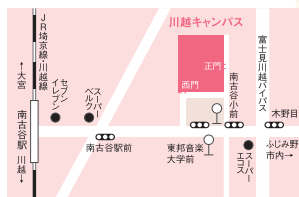

東邦音楽大学

ピアノ・オープンキャンパス

Special

The Stage

「～ THE ステージ～」

2022.8.20 SAT

東邦音楽大学川越キャンパス

(〒350-0015 埼玉県川越市今泉 84)

夏休みの一日、音大生気分を体験してみませんか？

東邦音楽大学の教授陣によるレッスンと音楽ホールでのコンサート体験がセットになったイベントです。

ピアノ体験レッスン ▶13:00～

経験豊かでやさしい東邦音楽大学のピアノの教授陣のレッスンを体験してみませんか？気分はもう音大生！？上達へのポイントをわかりやすくていねいに指導いたします。

グランツザール(音楽ホール)でコンサート体験 ▶15:00～

東邦音楽大学が誇る音楽ホール「グランツザール」のステージで演奏してみませんか？抜群の音響とスタインウェイフルコンサートピアノが、あなたを夢のピアニストへと演出してくれます。演奏時間 7分以内

川越キャンパスへのアクセス

◆JR埼京線・川越線

「南古谷」駅下車
徒歩約10分

◆東武東上線

「上福岡」駅東口より西武バス古01「南古谷駅」行き乗車、「東邦音楽大学前」下車、徒歩1分

申込期間

6.13 (MUN) → 7.29 (FRI)

先着20名