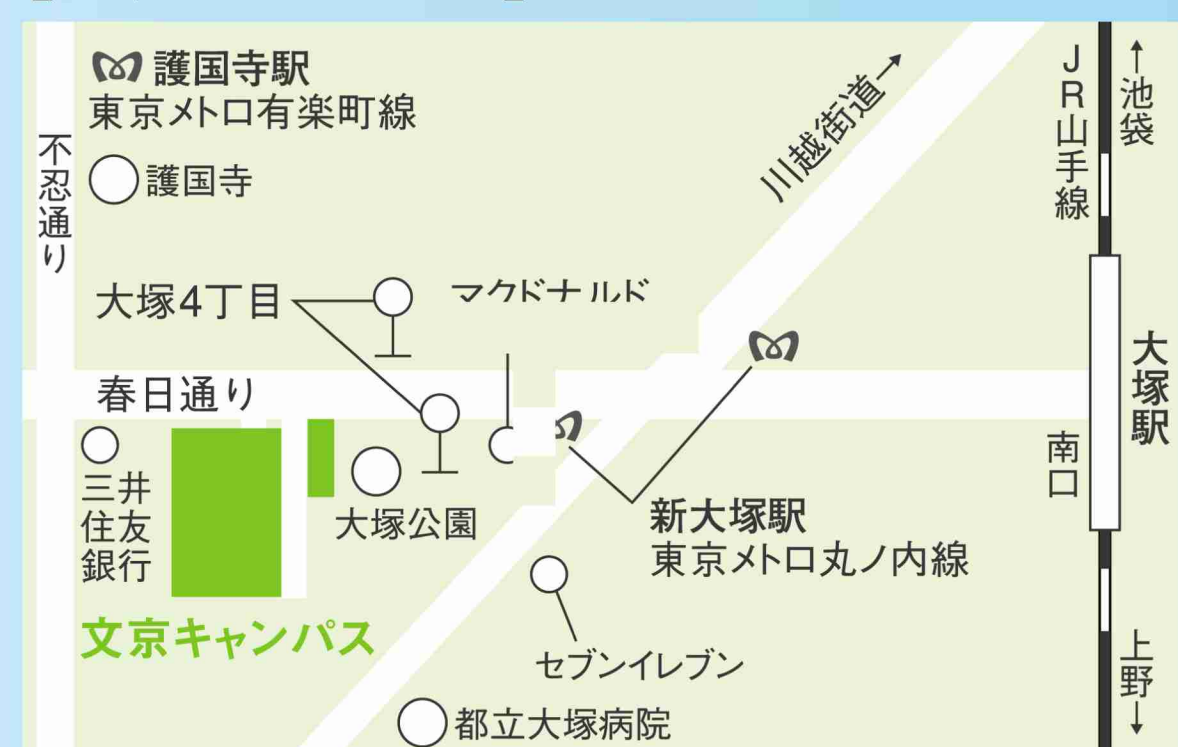

TOHO Saturday Concert

令和元年 5月11日(土) 開演14時(開場13時30分)

会場 | 東邦音楽短期大学 学園創立 50 周年記念館ホール

入場無料・全席自由

※未就学児の入場は、ご遠慮下さい。

W.A. モーツァルト作曲

ピアノ、クラリネットとヴィオラのための三重奏曲
変ホ長調 K498 「ケーゲルシュタット」

W.A. モーツァルト作曲

ヴァイオリンとヴィオラのための二重奏曲
ト長調 K423

L.v. ベートーヴェン作曲

七重奏曲 変ホ長調 Op.20

〔出演者〕

本間めぐみ (Pf) 佐久間あゆみ (Fg) 山道裕子 (Cl) 宮下ひかる (Hr) 竹部朱里 (Vn)

中里彩夏 (Va) 大森陸リチャード (Va) 井上伸一 (Vc) 飯島千賀 (Cb)

〔お問い合わせ先〕

東邦音楽大学・東邦音楽短期大学 文京キャンパス
サタデーコンサート担当

TEL: 03-3946-9667

【アクセスマップ】

●東京メトロ丸ノ内線「新大塚」下車 徒歩3分
●東京メトロ有楽町線「護国寺」下車 徒歩8分
●JR山手線「大塚」下車 徒歩10分