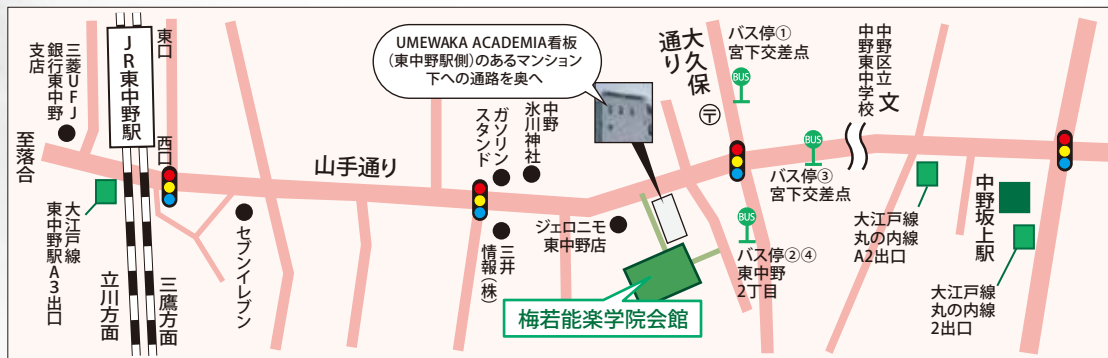

■ 演目

第一部 (吉原妓楼の場)

新作オペレッタブル狂言「忘八」 妓楼の悪徳オーナー十兵衛は人でなしの忘八と言われ、花魁をこき使う遣手婆浮舟と組んで今夜も手練手管で客から金を巻き上げようと企んでいたが、大店の客を装った盗人たちが十兵衛の蔵から盗んだ金で女郎の身請けを提案するが千両箱の細工でバレて大騒動に発展する喜歌劇。

曲:「十兵衛と浮舟」(花魁オペラ「花焰」より)「サルヴェ・レジーナ」「さようならノクターン」「ラ・カリファ」「G 線上のアリア」「乾杯の歌」(オペラ「椿姫」より)「バレバレであります」

第二部 (釣場)

新作オペレッタブル狂言「釣吉」 僧に扮して大酒を喰らうという海坊主が酒宴の席で漁師が釣った魚の中に不老不死の人魚を見つけこれは不浄の肉だから邪鬼払いをしようと偽って横取りしようとするが逆に人魚の魔術にかかり精気を吸い取られて全員小蛸にされてしまう喜歌劇。

曲:「悪い船乗りの歌」(オペラ「哀しみのシレーナ」より)「ラデツキー行進曲」「まことのやすらぎはこの世にはなく」「ヌオーバ・チネマ・パラディーゾ」「アルビノーニのアダージョ」「ネッラ・ファンタジア」「カルーン」「アモーレ・セイ・トゥ」

■ 会場へのアクセス

<JR線>
・総武線・東中野駅西口 徒歩8分
<地下鉄>
・大江戸線 東中野駅 A3出口
・大江戸線 中野坂上駅 A2・2出口
・丸の内線 中野坂上駅 A2・2出口
いずれも徒歩8分

<バス>
①関東バス(宿05:中野駅経由)
新宿西口→野方行 宮下交差点下車
②関東バス(宿05:中野駅経由)
野方→新宿西口行 東中野2丁目下車
③京王バス(渋64:中野坂上経由)
渋谷→中野駅南口行 宮下交差点下車
④京王バス(渋64:中野坂上経由)
中野南口→渋谷行 東中野2丁目下車

※当会館は駐車場はございません。
ご来場の際は電車、バス等をご利用下さい。

会場:公益財団法人 梅若会(梅若能楽学院会館)
〒164-0003 東京都中野区東中野2-6-14 TEL:03-3363-7748

【新型コロナ対策について】 このたびの公演にあたりまして、新型コロナ対策を実施させていただきます。なにとぞご理解と、係員の指示へのご協力を賜りますようお願い申し上げます。詳細はホームページをごらんください。