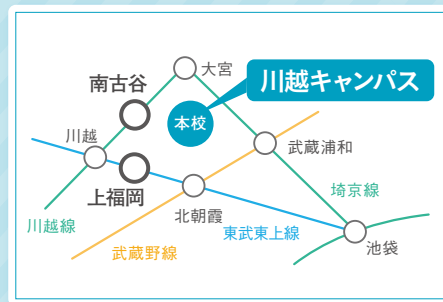

※申込書受理後、確認の連絡をいたします。1週間以内に連絡がない場合はお問い合わせください。

※個人情報の取り扱いについて 以後本校より各種案内を送付いたしますが、ご記入いただいた個人情報をその他の目的で使用することはありません。

FAXでお申込みの場合

FAX 049-235-0084

必要事項をご記入の上、こちらの面をご送信ください。

◆キャンパス周辺図

■JR埼京線・川越線 「南古谷」駅下車、徒歩10分

◆キャンパス広域図